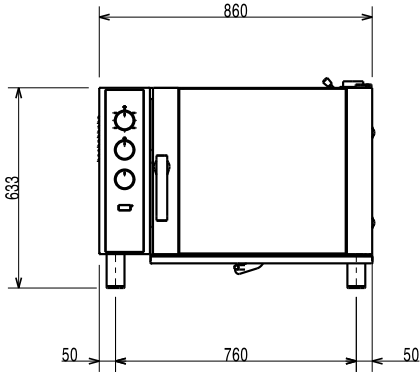

Edestä

Sivulta

CW1 = Kylmän veden sisääntulo
 CW2 = Kylmän veden sisääntulo 2
 D = Poisto
 EI = Sähköliitäntä

Päältä

Sähkö

Jännite:

260688 (EFCE61CSDS) 380-400 V/3N ph/50 Hz

Liitäntäteho, maksimi: 7.7 kW

Kapasiteetti

GN: 6 - 1/1 Gastronorm

Avaintieto

Ulkomitat, leveys: 860 mm

Ulkomitat, syvyys: 767 mm

Ulkomitat, korkeus: 633 mm

Nettopaino: 79.5 kg

Toiminnallisuusaste: Basic