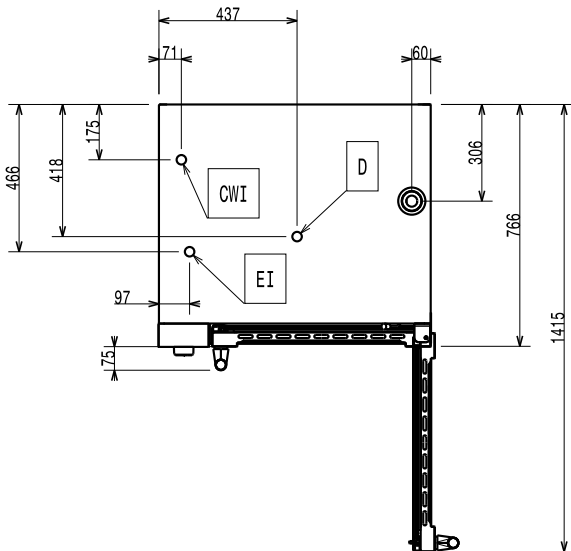

Edestä

Sivulta

CW1 = Kylmän veden sisääntulo
 CW2 = Kylmän veden sisääntulo 2
 D = Poisto
 EI = Sähköliitäntä

Päältä

Sähkö

Jännite:

260688 (EFCE61CSDS) 380-400 V/3N ph/50 Hz

Liitäntäteho, maksimi: 7.7 kW

Kapasiteetti

GN: 6 - 1/1 Gastronorm

Avaintieto

Ulkomitat, leveys: 860 mm

Ulkomitat, syvyys: 767 mm

Ulkomitat, korkeus: 633 mm

Nettopaino: 79.5 kg

Toiminnallisuusaste: Basic