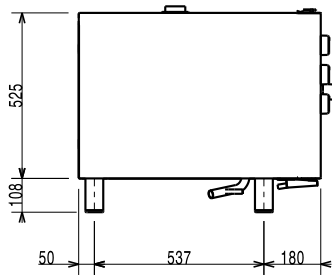

Edestä

Sivulta

CW1 = Kylmän veden sisääntulo
 CW2 = Kylmän veden sisääntulo 2
 D = Poisto
 EI = Sähköliitäntä

Päältä

Sähkö

Jännite:

260688 (EFCE61CSDS) 380-400 V/3N ph/50 Hz

Liitäntäteho, maksimi: 7.7 kW

Kapasiteetti

GN: 6 - 1/1 Gastronorm

Avaintieto

Ulkomitat, leveys: 860 mm

Ulkomitat, syvyys: 767 mm

Ulkomitat, korkeus: 633 mm

Nettopaino: 79.5 kg

Toiminnallisuusaste: Basic